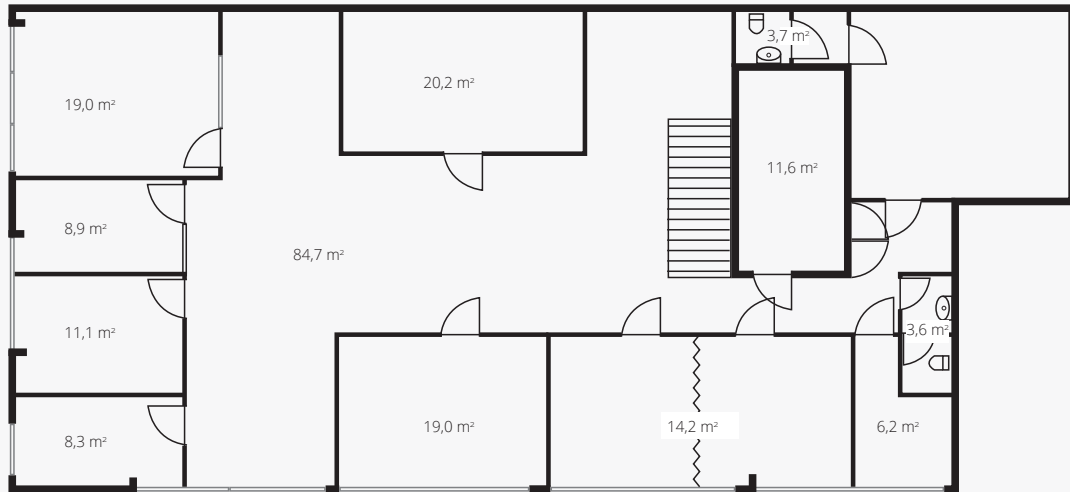

— POHJOLANKATU 4, 74100 IISALMI —